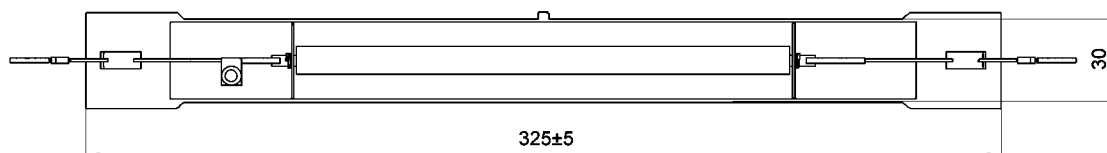

GROWMASTER NaH

NaH 1000W

Natriumdampf-Hochdrucklampe für Pflanzenwachstum

GROWMASTER NaH

NaH 1000W

High pressure sodium lamp for plant growth

Abmessungen / Dimensions:

Spezifikation / Specification: